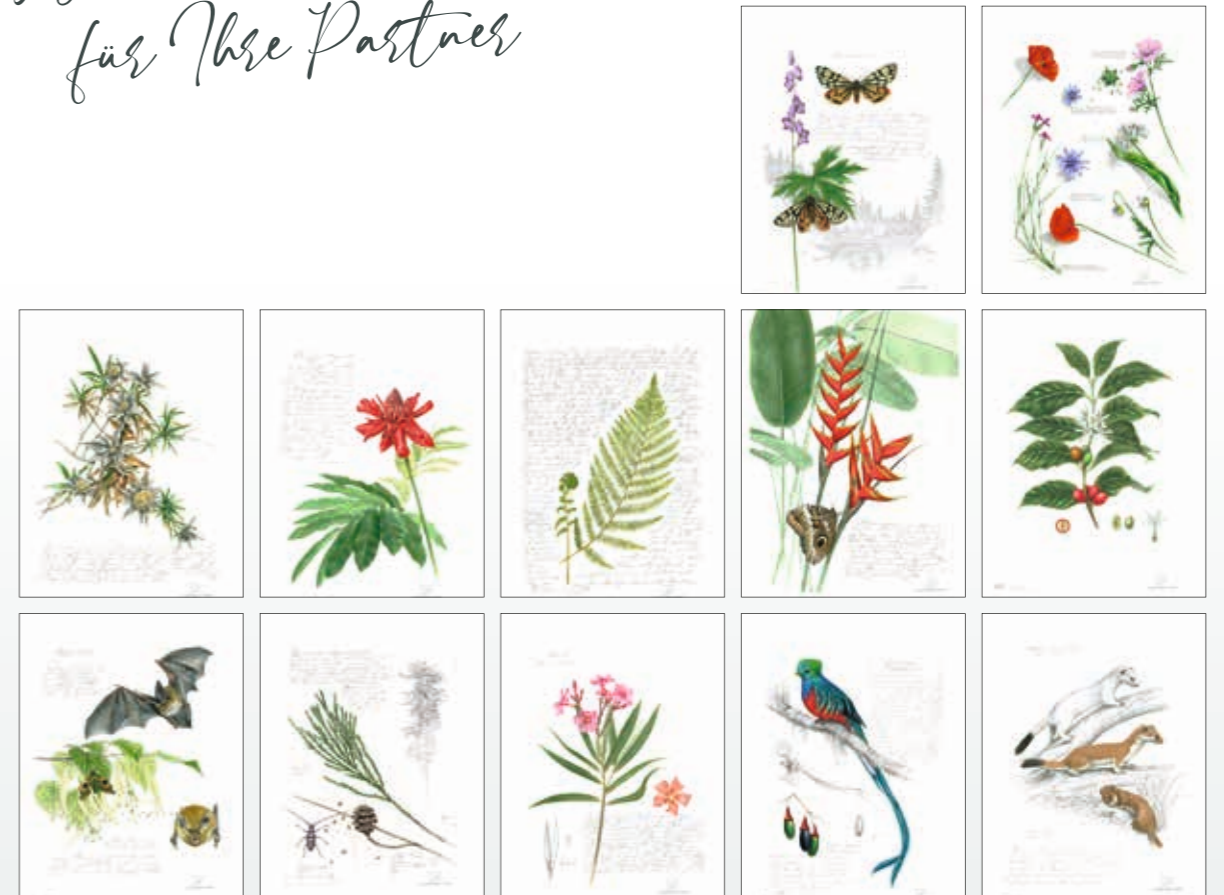

*Einzigartige Kunst-Impulse
für Ihre Partner*